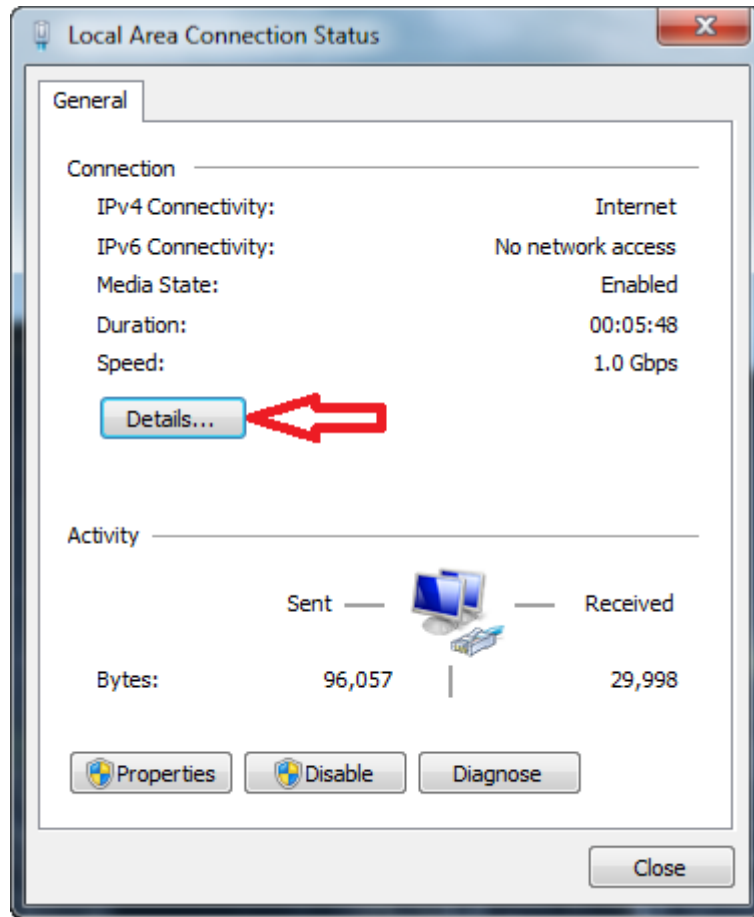

۳ - در پنجره ای که باز می شود روی Details کلیک کنید .