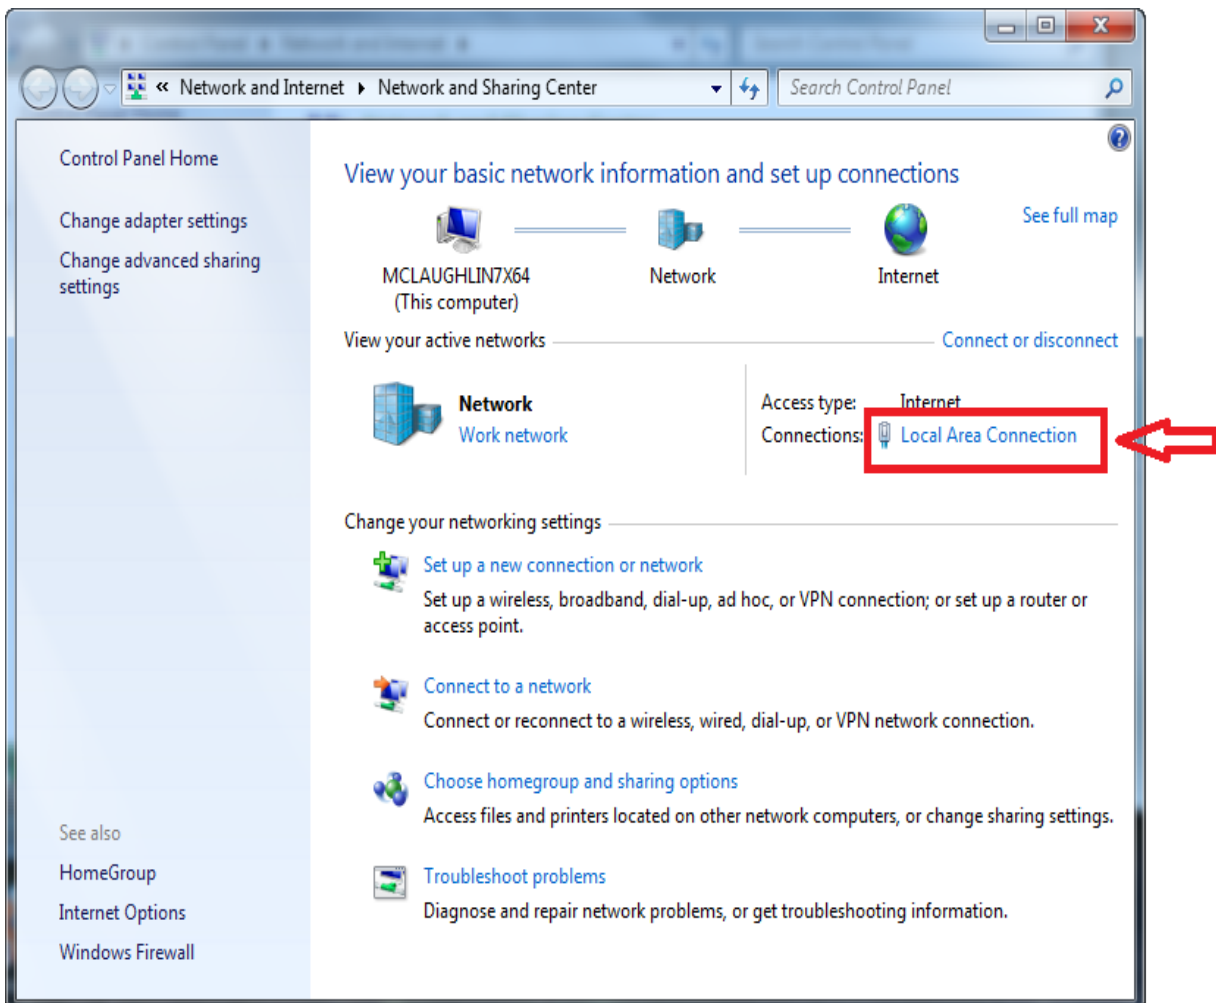

پیدا کردن IP سیستم در ویندوز ۷:

۱ - در پایین صفحه Desktop سمت راست کنار تاریخ و ساعت سیستم یک تصویر شبیه یک مانیتور ببینید

بر روی آن کلیک کرده و گزینه Open Network and Sharing Center را انتخاب کنید.

۲- سپس بر روی Local Area Connection کلیک کنید.